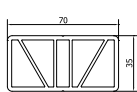

Combiboard Multiplank

Combiboard

WP1964 - 750 x 35 mm

WP1931 - 500 x 35 mm

WP1926 - 500 x 35 mm

WP1933 - 100 x 35 mm

WP1894 - 100 x 35 mm

WP1858 - 35 mm

WP1880 - 35 mm

WP1897 - 70 x 35 mm

Afdekkap 250 x 35 mm

Multiplank

WP1947 - 500 x 50 mm

WP1963 - 500 x 35 mm

WP1799 - 333 x 35 mm transparant

WP1784 - 200 x 35 mm

WP1880 - 35 mm

WP1858 - 35 mm

WP1897 - 70 x 35 mm

WP1949 - 50 mm

Hoek 50 mm