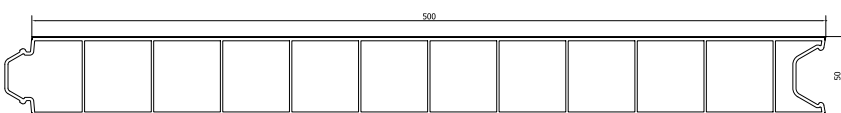

Combiboard Multiplank

Combiboard

WP1964 - 750 x 35 mm

WP1931 - 500 x 35 mm

WP1926 - 500 x 35 mm

WP1933 - 100 x 35 mm

WP1894 - 100 x 35 mm

WP1858 - 35 mm

WP1880 - 35 mm

WP1897 - 70 x 35 mm

Afdekkap 250 x 35 mm

Multiplank

WP1947 - 500 x 50 mm

WP1963 - 500 x 35 mm

WP1799 - 333 x 35 mm transparant

WP1784 - 200 x 35 mm

WP1880 - 35 mm

WP1858 - 35 mm

WP1897 - 70 x 35 mm

WP1949 - 50 mm

Hoek 50 mm