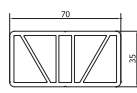

Combiboard Multiplank

Combiboard

WP1964 - 750 x 35 mm

WP1931 - 500 x 35 mm

WP1926 - 500 x 35 mm

WP1933 - 100 x 35 mm

WP1894 - 100 x 35 mm

WP1858 - 35 mm

WP1880 - 35 mm

WP1897 - 70 x 35 mm

Afdekkap 250 x 35 mm

Multiplank

WP1947 - 500 x 50 mm

WP1963 - 500 x 35 mm

WP1799 - 333 x 35 mm transparant

WP1784 - 200 x 35 mm

WP1880 - 35 mm

WP1858 - 35 mm

WP1897 - 70 x 35 mm

WP1949 - 50 mm

Hoek 50 mm