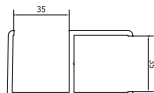

Combiboard Multiplank

Combiboard

WP1964 - 750 x 35 mm

WP1931 - 500 x 35 mm

WP1926 - 500 x 35 mm

WP1933 - 100 x 35 mm

WP1894 - 100 x 35 mm

WP1858 - 35 mm

WP1880 - 35 mm

WP1897 - 70 x 35 mm

Afdekkap 250 x 35 mm

Multiplank

WP1947 - 500 x 50 mm

WP1963 - 500 x 35 mm

WP1799 - 333 x 35 mm transparant

WP1784 - 200 x 35 mm

WP1880 - 35 mm

WP1858 - 35 mm

WP1897 - 70 x 35 mm

WP1949 - 50 mm

Hoek 50 mm